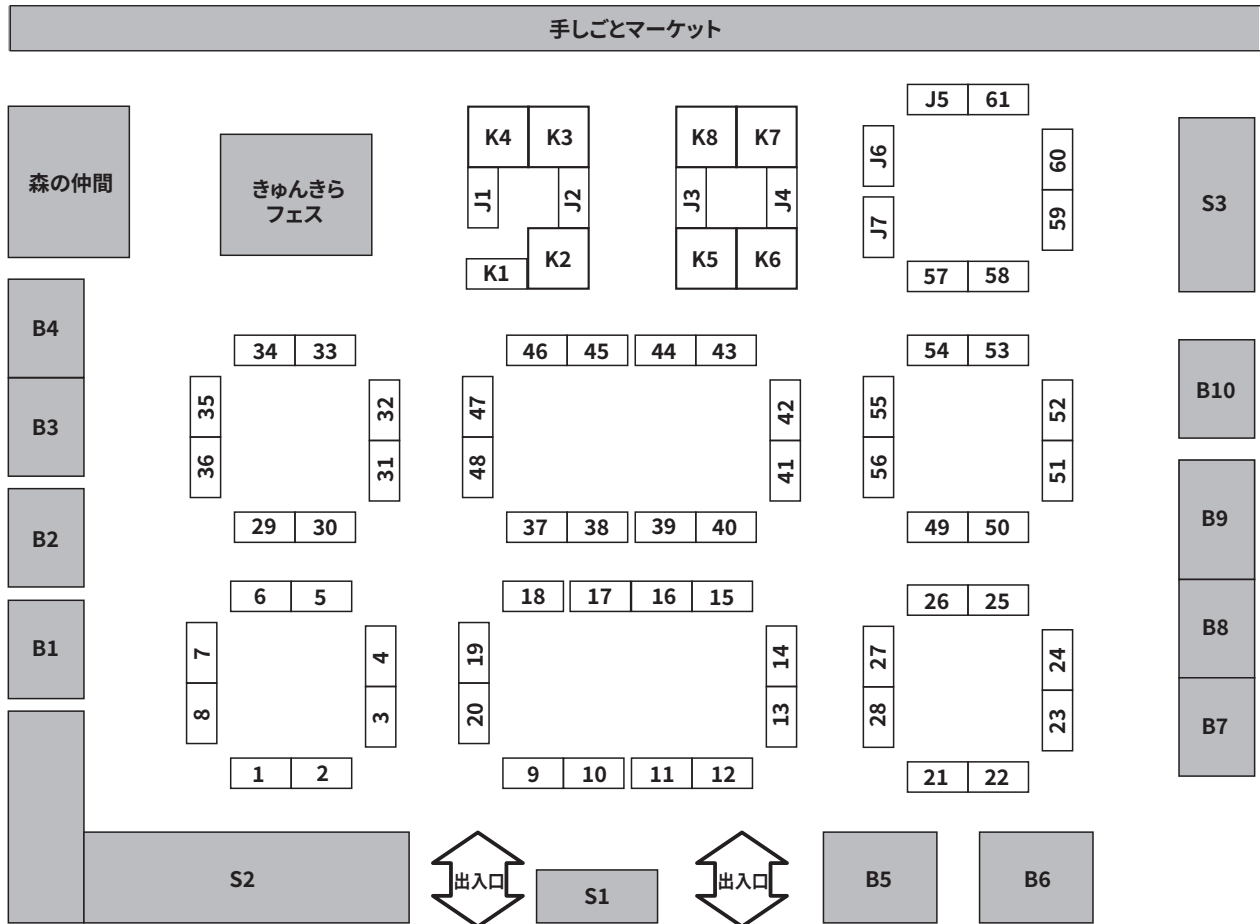

第2回 長岡ミネラルマルシェ

会場配置図

No.	出展社名	No.	出展社名	No.	出展社名
1	(株)アニダイヤモンド	31	KOSIKA	61	Stone Shop Ren
2		32	クローバー	J1	探金屋
3	S・S・D	33	Happy Bell しらいと	J2	宮ちゃん
4	(株)impact & office nun	34	光明堂	J3	諸井
5	R.made(あーるめいと)	35	Asunaro stone	J4	大阪・四条囃ケンズクリスタル
6	(株)クラリティ	36	Asunaro stone/#206	J5	松井銘石
7	ミネラル姫	37	UNIVERSE (ユニバース)	J6	国産弥勒
8	SEASONS	38	月のかけら	J7	
9	Harry Rayson	39	Stone Shop Dignity	K1	マクラメ工房Love & Peach
10		40	シーサーズ・ラボ	K2	癒しの小庭石屋のしんちゃん
11	エス・ピー・インターナショナル	41	虹龍	K3	wanderground
12		42	SHIMURA	K4	あいのて
13	宝石みのわ	43	ミスターストーン	K5	Macrame Wala
14	KASEKIYA	44	リング	K6	Ten Jewelry
15	MJ	45	デザイン工房AmE'S	K7	Nyano from Nepal
16	WATANABEYA/MJ	46	WILLウィル	K8	pibico
17	WATANABEYA	47	かざり屋あきつ	B1	石のミノル
18	石処たっちゃん	48	CRAFTS INDIA	B2	WJ.Gems
19	TOMATO CRYSTAL	49	Codex	B3	東洋ルース
20	ミネラルアドベンチャー	50	Vision Quest	B4	
21	Atomic Soul	51	EARTH BRIDGE	B5	Carry Lack
22	MAMPUKU	52	アトリエほわっと	B6	ジェメリ
23	la.vex カラーストーン	53	369stone	B7	M-Stone
24	MINA	54	50/50TOKYO	B8	Tesoro-K
25	marve belle	55	Ganpanda Stone	B9	
26	隕石化石のサイトウ	56		B10	石化堂
27	ジェニュイン	57	石結屋	S1	飲食ブース
28	北鎌倉水蓮	58	葡萄屋	S2	(株)エディオック
29	調整中	59	Pino ふれっしゅじゅむ	S3	(株)FaceCreation
30	PAMIR	60			

※コロナ感染対策及び出展社の申込状況等により、こちらの配置は予告なく変更する場合がございます。ご了承下さい。