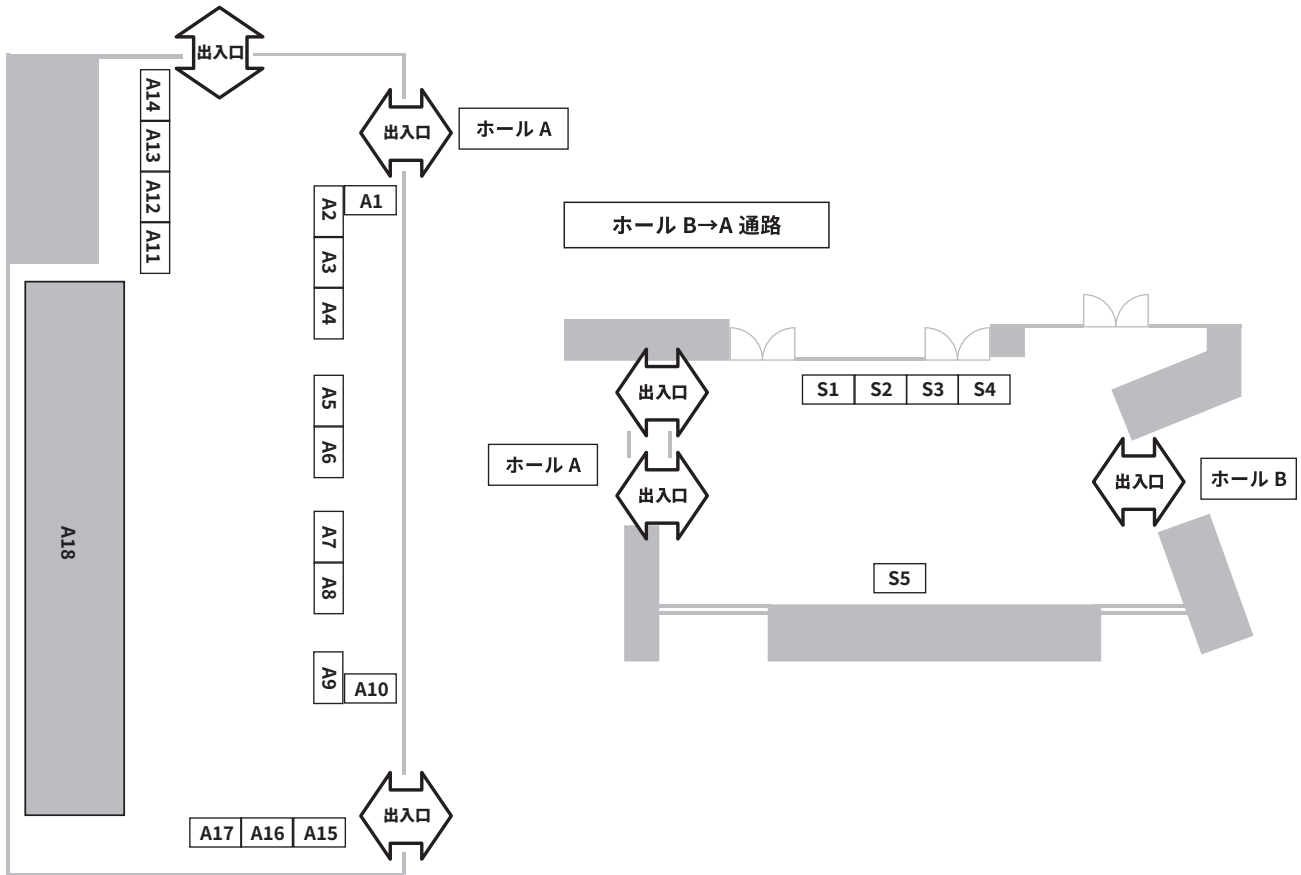

## 会場配置図

ホワイエ A

No.	出展社名
A1	Carry Luck
A2	
A3	
A4	
A5	(有)サクラビーズジャパン
A6	
A7	Stone-Dance
A8	
A9	Atomic Soul
A10	
A11	Frederick's Gems&Jewelry
A12	SAICHI
A13	wanoya
A14	50/50TOKYO
A15	R.made (あーるめいと)
A16	スーパーストーン・プラチナヒルズ店/ヒマラヤ水晶Messenger
A17	調整中
A18	東洋ルース