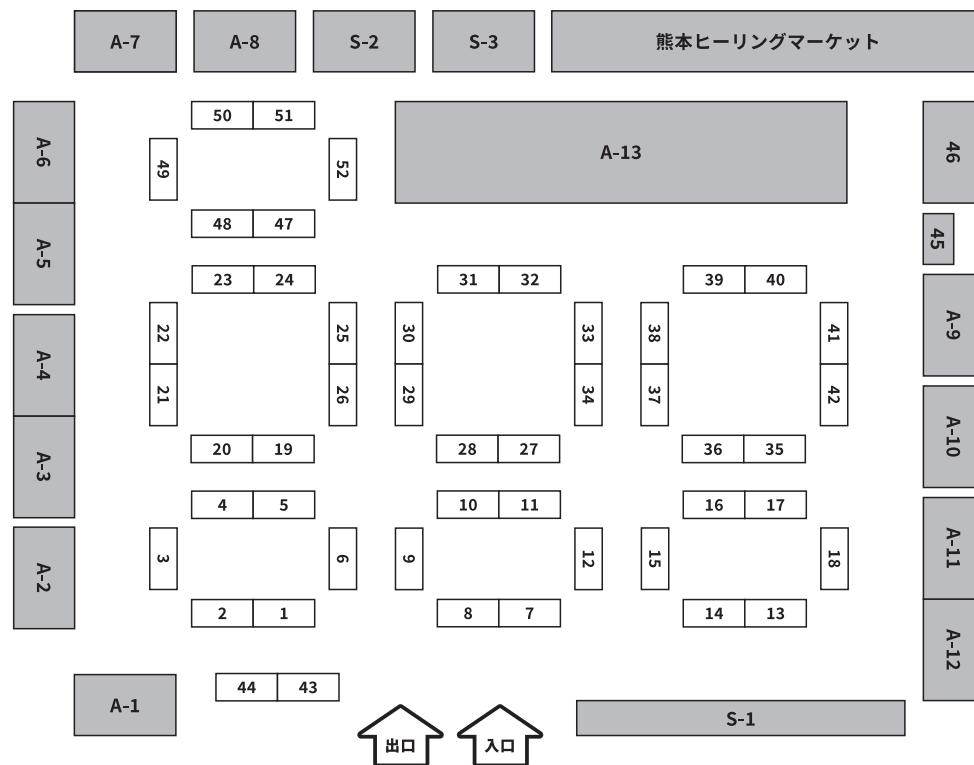

第5回 熊本ミネラルマルシェ

会場配置図

No.	出展社名	No.	出展社名
1	MORGANITE N THE SELECTS	35	la.vex カラーストーン
2	ナウシカインターナショナル	36	大阪・四条畷 ケンズクリスタル
3	オパールダイレクト (ジュエリストリー)	37	(株) シーボン
4	ミネラルウム	38	北鎌倉 水蓮
5		39	シワリカトレーディング
6	(株) エス・ピー・インターナショナル	40	Sarah Gems
7	S・S・D	41	
8	ジェメリ	42	HUNZA GEMS AND JEWELLERY
9		43	天然石ジュエリー マダムノリコ.
10	イノセ宝石	44	石化堂
11	TOEI TRADING Co.,LTD	45	MAME
12		46	LOVE DELUXE
13	Harry Rayson	47	Lapinas
14	(株) HAA / feel	48	Crystal Garage GAIA
15	土橋商事	49	
16	SEASONS	50	天然石チャイハナ
17	デザイン工房 AmE' S	51	
18	(株) クラリティ	52	
19	EARTH BRIDGE	A-1	(株) クリスタル・ワールド
20	アトリエほわっと	A-2	石のミノル
21	ミネラル姫	A-3	
22	ミスターストーン	A-4	M-Stone
23	CAzaru レムリアンクリスタル	A-5	
24	Stone Shop Ren	A-6	ラピス山口
25	WATANABEYA	A-7	ニミットジュエムス
26	MJ	A-8	ミヤザキ
27	Aryana	A-9	石屋きらり
28	北鎌倉 水蓮 (国産)	A-10	WJ.Gems
		A-11	Carry Lack
		A-12	
		A-13	東洋ルース
		S-1	(株) エディオック
		S-2	(株) FaceCreation
		S-3	飲食ブース

※コロナ感染拡大防止に関する対策及びそれに付随した事由で配置の変更が出る場合がございます。ご了承下さい。