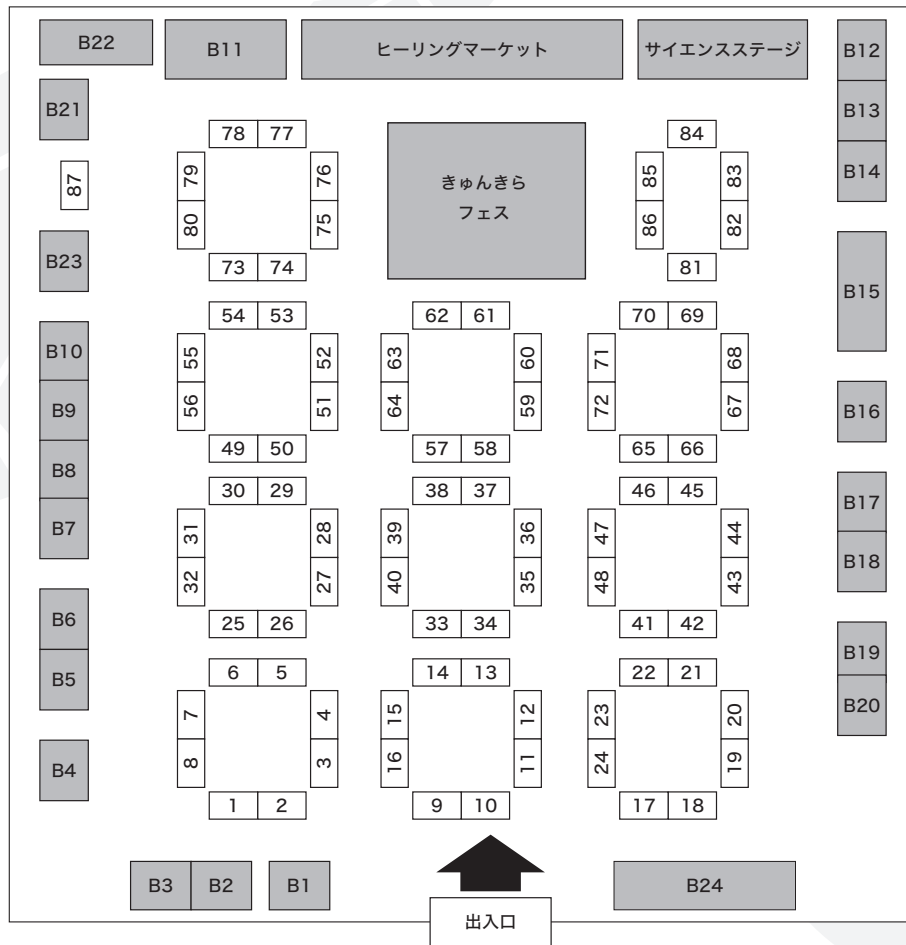

# 第8回 みちのくミネラルマルシェ 会場配置図

No.	出展社名	No.	出展社名	No.	出展社名
1	HUNZA GEMS AND JEWELLERY	38	鉱物カフェ Mineral Muru	75	骨董販売
2	M-Stone	39	S・S・D	76	Tesoro-K
3	369stone	40	(株) impact & office nun	77	NPO 法人鉱物友の会
4	オパールダイレクト (ジュムストリー)	41	Atomic Soul	78	ミネラルアドベンチャー
5	SEASONS	42	MAMPUKU	79	Aryana
6	Crystal Garage GAIA	43	(株) アニダイヤモンド	80	昇龍水晶館 (SHORYUSUIHOKAN)
7	Sharah Gems (株) ROYAL LOTUS	44	tenkawa crystal	81	総合事務局
8	Ganpanda Stone	45	松井銘石	82	クリスタル・ワールド
9	エス・ビー・インターナショナル	46	探金屋	83	The Stone of WAKOU
10	TOEI TRADING Co.,LTD	47	NOOR INTERNATIONAL LTD.	84	(株) WJ.Gems
11	土橋商事	48	Gem House 彩	85	石のミノル
12	洋灯舎 オパール館	49	グレーブアゲート専門店 葡萄屋	86	東洋ルース
13	(株) HAA / feel	50	虹龍	87	Healing Space ナチュラルハート
14	Asnaro stone	51	長島	B1	factory-M
15	Asnaro stone / 大阪・四条囃ケンズクリスタル	52	国産弥勒	B2	ジェムストーン甲府カンパニー
16	株式会社サンシャインジュエムス	53	Harry Rayson	B3	紫苑
17	イノセ宝石	54	アール・エス・ジャパン	B4	Pocket by KISHUN
18	隕石・化石のサイトウ	55	あいのて	B5	Carry Lack
19	UNIVERSE (ユニバース)	56	泉・IZUMI	B6	(株) クリエイトグループ
20	(衛) クシャルインボックス	57	石化堂	B7	星の村天文台
21	Stone Shop Dignity	58	シーサーズ・ラボ	B8	(株) Face Creation
22	STONE ISLAND	59	LOVE・DELUX	B9	(株) エディオック
23	ARMEE GEM	60	KASEKIYA	B10	
24	T-Factory	61	石化堂	B11	
25	デザイン工房 Ame's	62	リング	B12	
26	la.vex カラーストーンコレクション	63	ミスターストーン	B13	
27	Bilchar Enterprise	64		B14	
28		65		B15	
29		66		B16	
30		67		B17	
31		68		B18	
32		69		B19	
33		70		B20	
34		71		B21	
35		72		B22	
36		73		B23	
37		74		B24	

※コロナ感染拡大防止に関する対策及びそれに付随した事由で配置の変更が出る場合がございます。ご了承下さい。